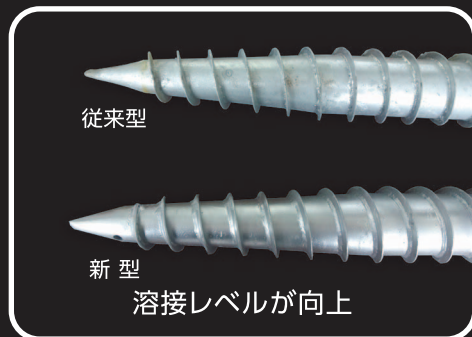

茂山組 オリジナル

新型

スクリー杭

3つの新!!

- 新** 新デザインでアジャスター部分が前後左右に微調整可能!!
- 新** 新品質で従来型と比べ品質が向上、接合部を強化!!
- 新** 新価格で、よりリーズナブルに!!

スクリー杭		
製品番号	仕様	サイズ
K76-160-O	鋼製スクリー杭亜鉛メッキ仕上げ	杭径=76mm 長さ=1200mm~2500mm

設置機材 (販売またはリース)		
機種番号	特徴	使用方法
SK-KJ35	重機タイプ	50kW~メガソーラーに最適! 1日に約50本以上の杭が打ち込めます。 車両軽建設機械の免許が必要です。
SK-K01	手打ちタイプ	3kW~100kW程度の現場に最適! 狭小地や低圧案件で活躍。免許は不要です。