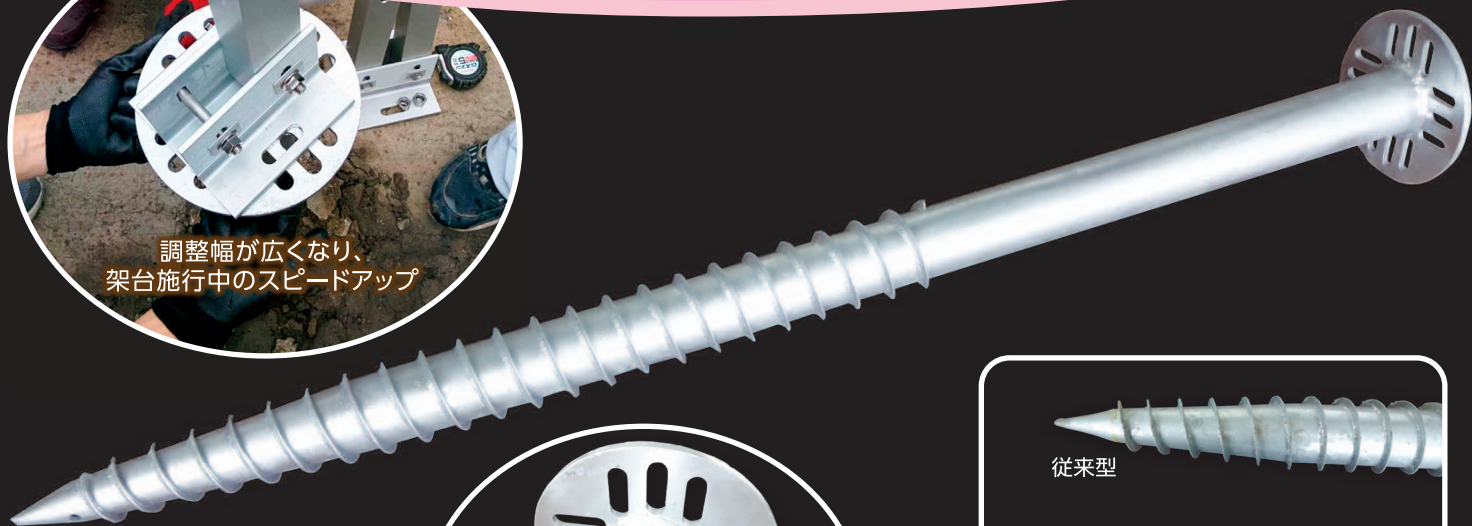

茂山組 オリジナル

新型

スクリー杭

3つの新!!

- 新** 新デザインでアジャスター部分が前後左右に微調整可能!!
- 新** 新品質で従来型と比べ品質が向上、接合部を強化!!
- 新** 新価格で、よりリーズナブルに!!

スクリー杭		
製品番号	仕様	サイズ
K76-160-O	鋼製スクリー杭亜鉛メッキ仕上げ	杭径=76mm 長さ=1200mm~2500mm

設置機材 (販売またはリース)		
機種番号	特徴	使用方法
SK-KJ35	重機タイプ	50kW~メガソーラーに最適! 1日に約50本以上の杭が打ち込めます。 車両軽建設機械の免許が必要です。
SK-K01	手打ちタイプ	3kW~100kW程度の現場に最適! 狭小地や低圧案件で活躍。免許は不要です。